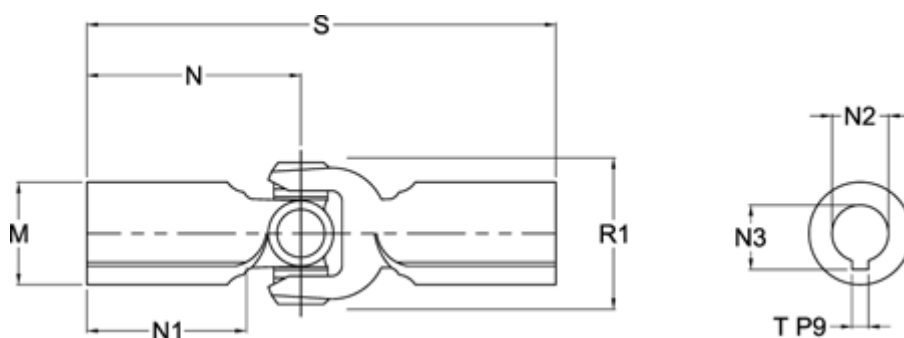

Varenummer: 07109403001
Beskrivelse: Kardanled enkelt 0.109.403.001
S=160 Boring 35 H7 m/not

Mål

M	= 57	T = 10 P9
Maks. bøjningvinkel grader	= 20	
N	= 80	
N1	= 50	
N2	= 35 H7	
N3	= 38,3 +0,2	
R1	= 86	
S min.	= 160	